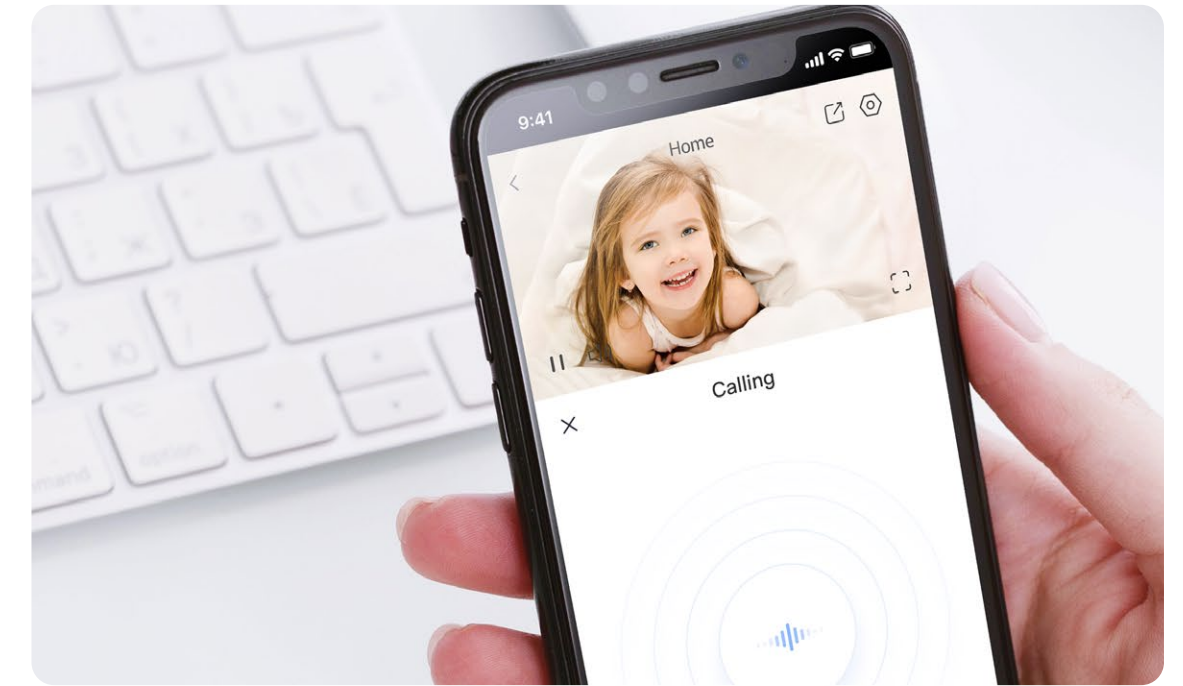

Unterstützt MicroSD-Karte
(bis zu 256 GB) und EZVIZ
Cloud Storage¹

Schutz und Aufsicht jederzeit und mit atemberaubender Wiedergabe

Volle Raum-Abdeckung Behalten Sie Ihre Innenräume im Blick mit der H6c 2K+. Wenn Ihre Katze mit Ihnen Verstecken spielt, können Sie leicht herauszufinden, wo sie ist, indem Sie die Kamera drehen. Außerdem ermöglicht sie dank integrierter Infrarot-LEDs eine gleichmäßig belichtete, klare Schwarzweiß-Nachtsicht, auf die Sie sich nachts verlassen können.

01 Genießen Sie die 360°-Sicht in 2K+-Klarheit

02 Dauerhafter Schutz, auch über Nacht

Erhalten Sie die wirklich wichtigen Benachrichtigungen

In Ihrem Haus finden viele Aktivitäten statt. Sie möchten nicht immer wieder benachrichtigt werden, wenn Ihre Gardinen im Wind flattern? Die H6c 2K+ ist so intelligent, dass sie gezielt menschliche Aktivitäten erkennen kann. Sie können sich entscheiden, nur dann alarmiert zu werden, wenn eine Person auf der Kamera erkannt wird.

Halten Sie sich auf dem Laufenden mit intelligenter Verfolgung.

Sobald eine Bewegung erkannt wird, fokussiert die H6c 2K+ automatisch auf dem Gegenstand und dreht sich, um die Aktivität zu verfolgen. Wenn Ihr Hund mit seinem Spielzeug quer durch den Raum jagt, erfasst die Kamera diese Bewegung und lässt Sie kein Detail verpassen.

Von überall sehen und sprechen

Bleiben Sie ganz einfach mit Ihrer Familie in Kontakt, auch wenn Sie bei der Arbeit oder auf einer Reise sind. Sprechen Sie mit Ihren Lieben und antworten Sie ihnen mithilfe Ihres Handys, als ob Sie ganz in der Nähe wären.