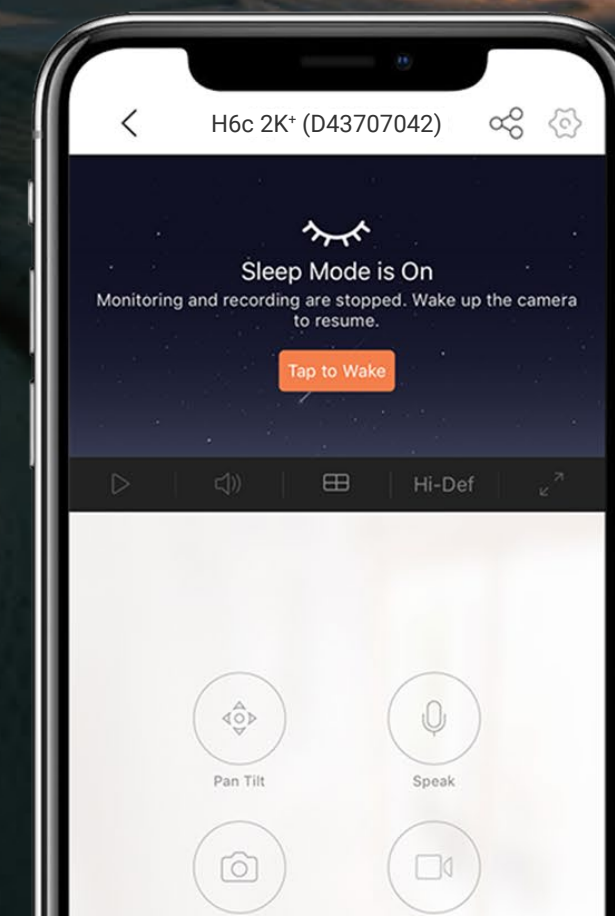

TLS
Verschlüsselung der Datenübertragung

AES-128
Datenverschlüsselung