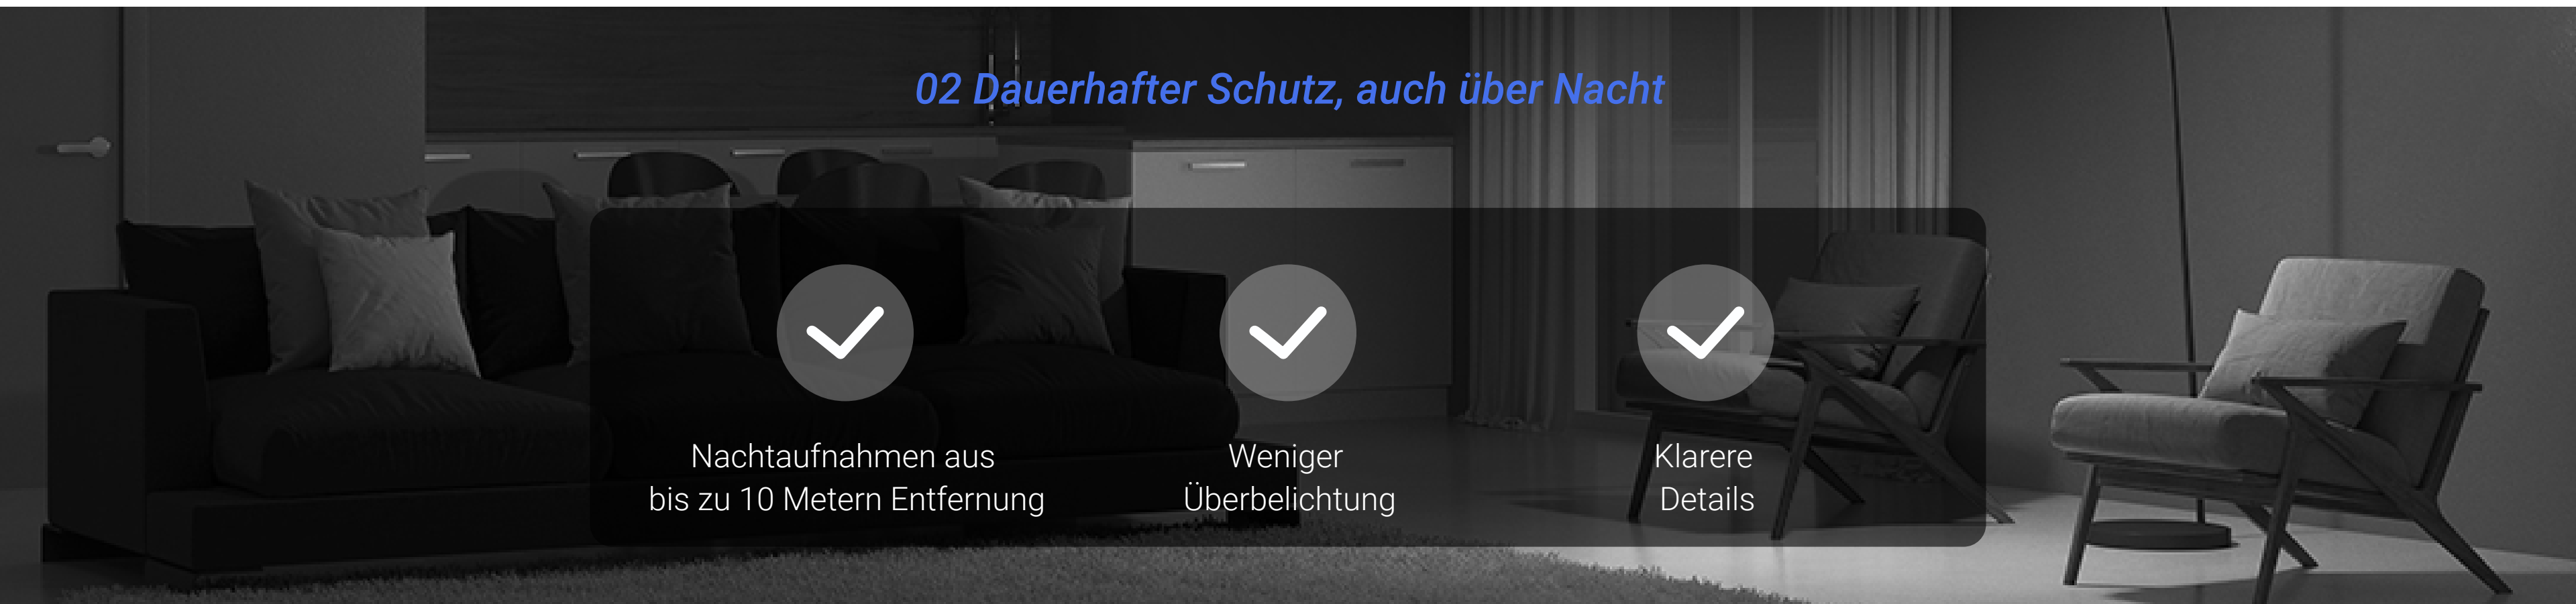

02 Dauerhafter Schutz, auch über Nacht